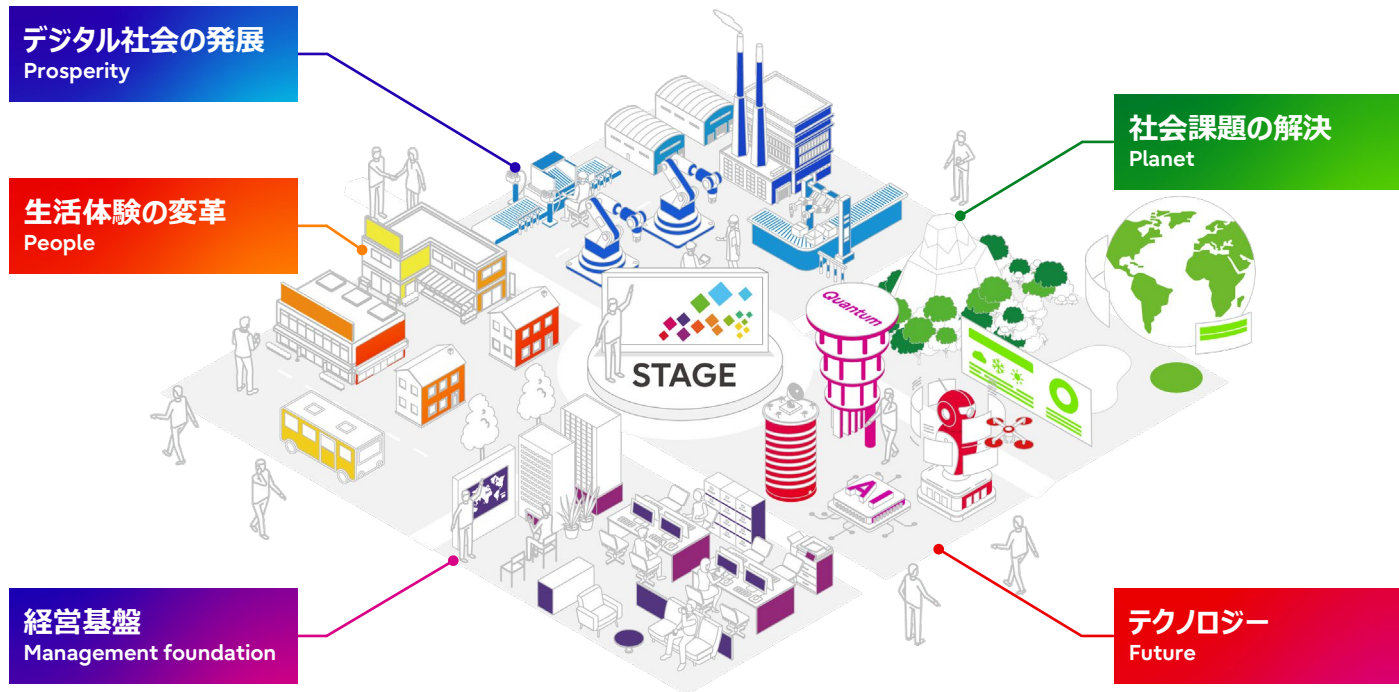

会場マップ

展示詳細

テクノロジー Future

Fujitsu Quantum 256量子ビット超伝導量子コンピュータ

256量子ビット超伝導量子コンピュータ模型とともに、内部構造と技術について解説します。

材料、化学、創薬、金融

最先端2nmプロセス採用！国産CPU FUJITSU-MONAKA搭載サーバー

富士通独自の設計技術と最先端2nmプロセスを融合し、高性能・省電力を実現した、ソブリンAI、クラウド、エンタープライズ向け次世代CPU搭載サーバーについてご紹介します。

AI、データセンター、金融、小売、自動車

AI統合型次世代無線ネットワーク

5G基地局とAIを同一基盤上で統合し、通信とAI処理を一体化。リアルタイムなデータ活用と新たなユースケース創出を実現します。

全業種

サーバ直結で実現する分散AIインフラ

サーバ間を光インターフェースカードで直結し、広帯域・低遅延の通信を実現。分散されたAI処理基盤を一体で活用可能にします。

全業種

社会課題の解決 Planet