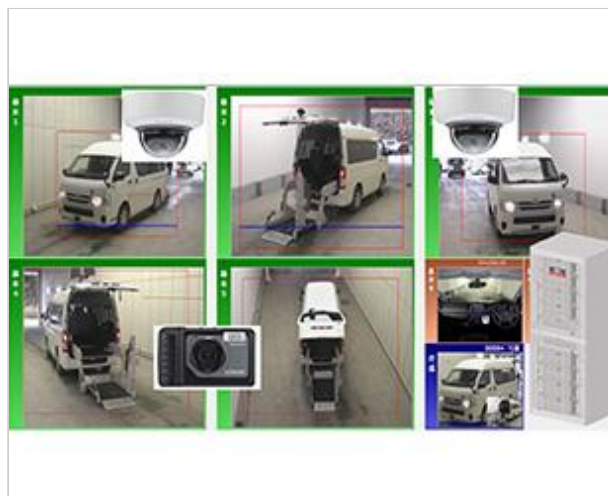

その他施設向け製品

せりシステム

中古車オークション・食肉市場業界向けのリアルタイムオークションシステムです。専用器による高信頼性のせりシステムを提供し、お客様の要望を実現します。

撮影システム

中古車オークション等における車輛画像の撮影・登録をするシステムです。バイク・乗用車・大型トラックまで様々な車種に対応し、撮影カットは対角・天井・内装など、ご要望に応じた撮影システムを提供します。

せりシステム

中古車オークション・食肉市場業界向けのリアルタイムオークションシステムです。
専用器による高信頼性のせりシステムを提供し、お客様の要望を実現します。

市況状況表示

特徴

● 信頼性あるせりの実現

- 食肉市場向けせり専用器を用いたシステムにより、高機能で信頼性のあるせりを実現します。
- 冗長化されたシステムにより、急な故障時などへの対応が考慮されたシステムです。

● システム拡張性

- 市場内の他システム間連携が可能で、入力作業時間の削減やデータ入力ミスの防止を実現します。
- システム導入時も、お客様の要望に沿ったシステムが構築可能な為、市場の運用に沿った提案を行います。
- 購買者用応札器は、有線・無線式応札器を標準で準備し、選択できます。

● 万全のサポート体制

- システム導入後も、お客様にあったサポート契約をご用意し、運用をサポートします。

撮影システム

中古車オークション等における車輻画像の撮影・登録をするシステムです。

バイク・乗用車・大型トラックまで様々な車種に対応し、撮影カットは対角・天井・内装など、ご要望に応じた撮影システムを提供します。

中古車オークション向け導入事例

撮影画面イメージ

特徴

- 自動トリミング機能により、トリミング操作を自動化
 - 形式を選択することなく、様々な車種のトリミング操作を自動化することで、撮影スピードを大幅に短縮。また、AIによる自動学習機能を搭載し、撮影することで日々精度を向上します。
- 固定カメラ9カットの同時撮影を実現
 - 様々な角度から9カット同時撮影することで、今までと変わらない撮影時間でカット数が増え、会員様へのサービス向上に繋がります。
- 導入後のシステム安定稼働を実現
 - システムの点検・整備や維持管理などシステムの安定稼働を提供します。