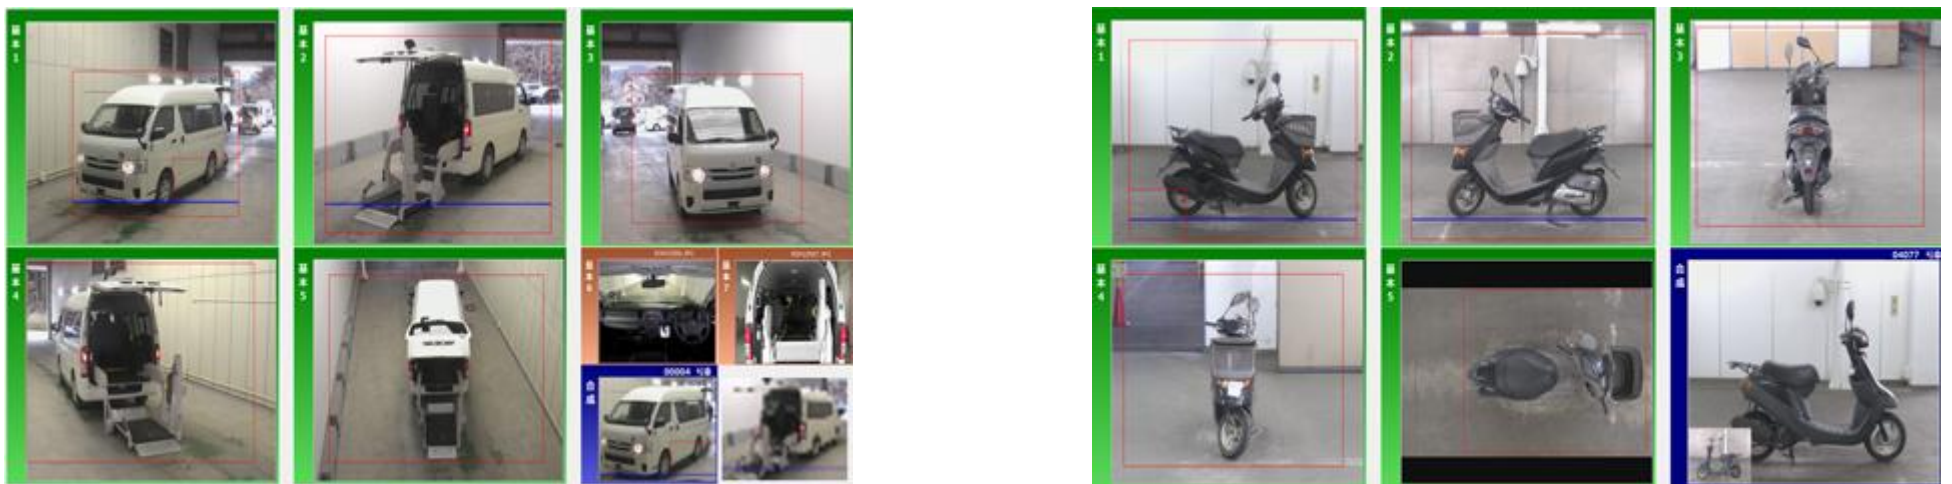

● 万全のサポート体制

- システム導入後も、お客様にあったサポート契約をご用意し、運用をサポートします。

撮影システム

中古車オークション等における車輻画像の撮影・登録をするシステムです。

バイク・乗用車・大型トラックまで様々な車種に対応し、撮影カットは対角・天井・内装など、ご要望に応じた撮影システムを提供します。

中古車オークション向け導入事例

撮影画面イメージ

特徴

- 自動トリミング機能により、トリミング操作を自動化
 - 形式を選択することなく、様々な車種のトリミング操作を自動化することで、撮影スピードを大幅に短縮。また、AIによる自動学習機能を搭載し、撮影することで日々精度を向上します。
- 固定カメラ9カットの同時撮影を実現
 - 様々な角度から9カット同時撮影することで、今までと変わらない撮影時間でカット数が増え、会員様へのサービス向上に繋がります。
- 導入後のシステム安定稼働を実現
 - システムの点検・整備や維持管理などシステムの安定稼働を提供します。