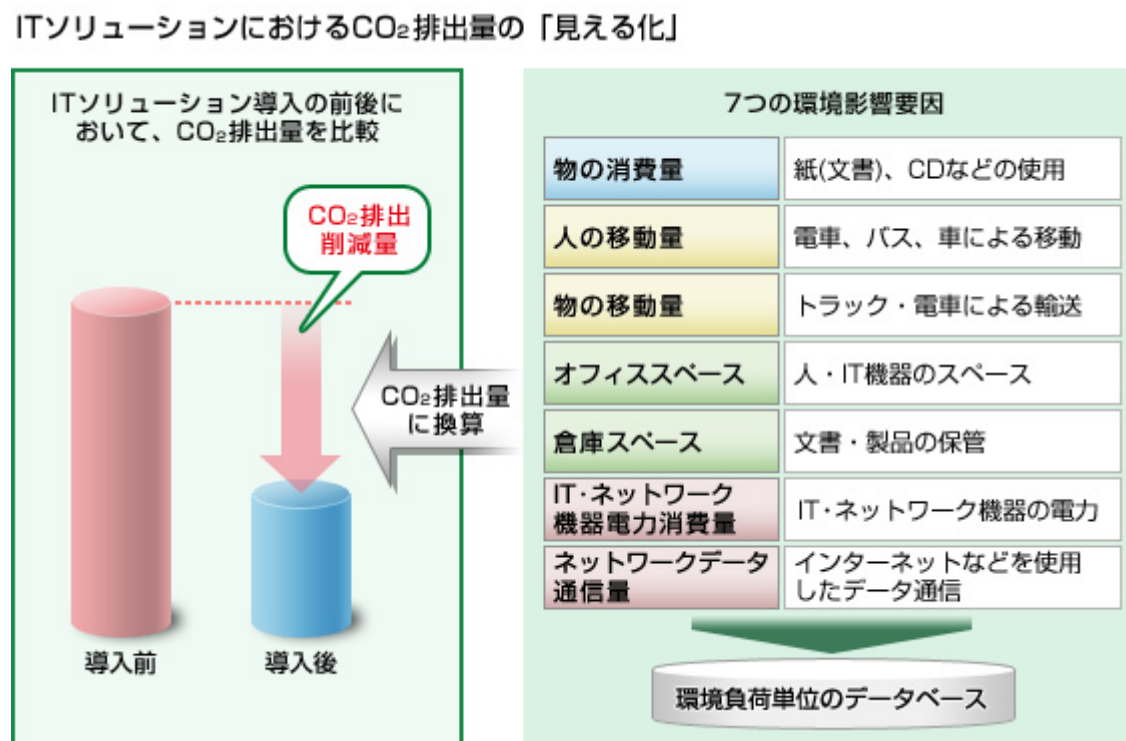

環境貢献ソリューション認定商品

環境貢献ソリューション

富士通は、富士通グループが提供するソリューション・サービスの導入による GHG 排出量の削減効果を定量評価し、削減効果が 15%を上回る商品を「環境貢献ソリューション」として 2004 年度から認定してきました。

活動の定着に伴い、認定制度は 2018 年度で終了しましたが、これまでの活動を生かし、ソリューション創出や仮説提案などの段階から、ICT 導入における環境負荷低減の効果を計算できるよう、社内 Web ツール「EcoCALC-GX (エコカルク ジーエックス)」を導入して、GHG 排出量の削減貢献量の見える化を推進しています。本ツールは、ソリューション・サービスの環境影響評価に基づき、環境貢献ソリューション認定に用いてきた評価手法を搭載しています。本ツールで算出した結果をお客様への提案資料の一部として活用しています。

今後は、ビジネスとして広がりつつあるサービサイジングについても環境貢献に関する評価が可能な新たな手法の開発に繋げていくことを検討しています。

なお、各ソリューション・サービスの削減効果は特定のお客様での導入実績に基づいて試算したものであり、お客様により異なります。

概要

ICT ソリューションの導入前後における CO2 排出量について、7 つの環境影響要因から換算し、定量的な評価を行います。

- [ソリューション・サービスの環境影響評価手法](#)